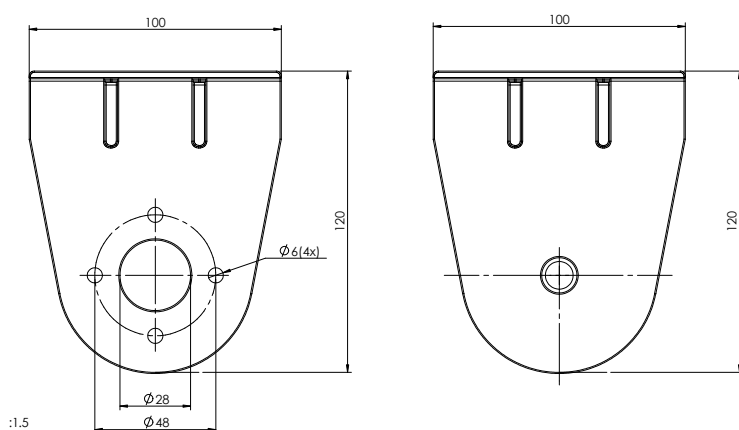

Accessori per tende a caduta

Coppia supporti a squadra

codice	descrizione	imb.
21.002	Coppia supporti a squadra in acciaio zincato	50
21.003	Coppia supporti a squadra in acciaio verniciato RAL 9010	50
21.004	Coppia supporti a squadra in acciaio verniciato RAL 7035	50
21.005	Coppia supporti a squadra in acciaio verniciato RAL 1013	50