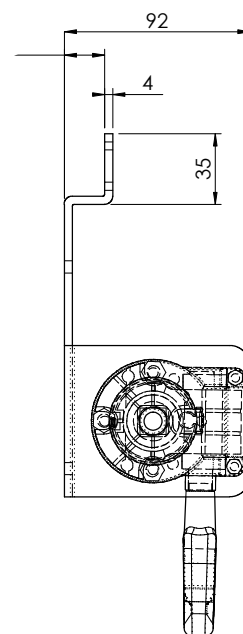

codice	descrizione	imb.
11.007	Kit zincato + verniciato completo di arganello	10
11.008	Kit completo di arganello + cassetto verniciato	10