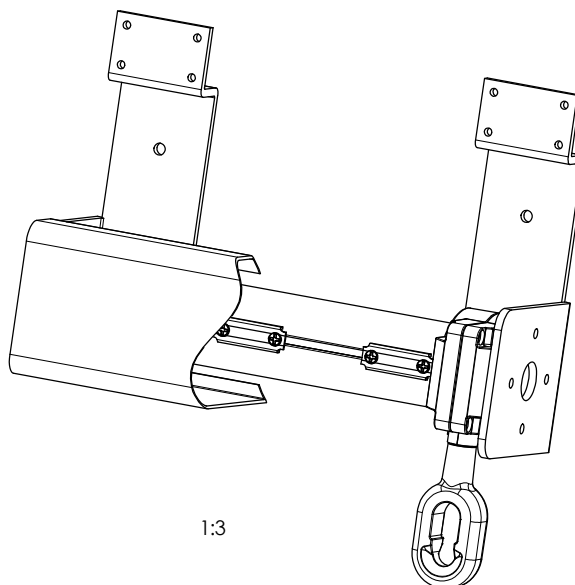

Tutti i diritti sono riservati.
La riproduzione totale o parziale
o la comunicazione a terzi
è vietata senza autorizzazione scritta.

Accessori per capottine

Kit arganello completo
per capottine

1:3