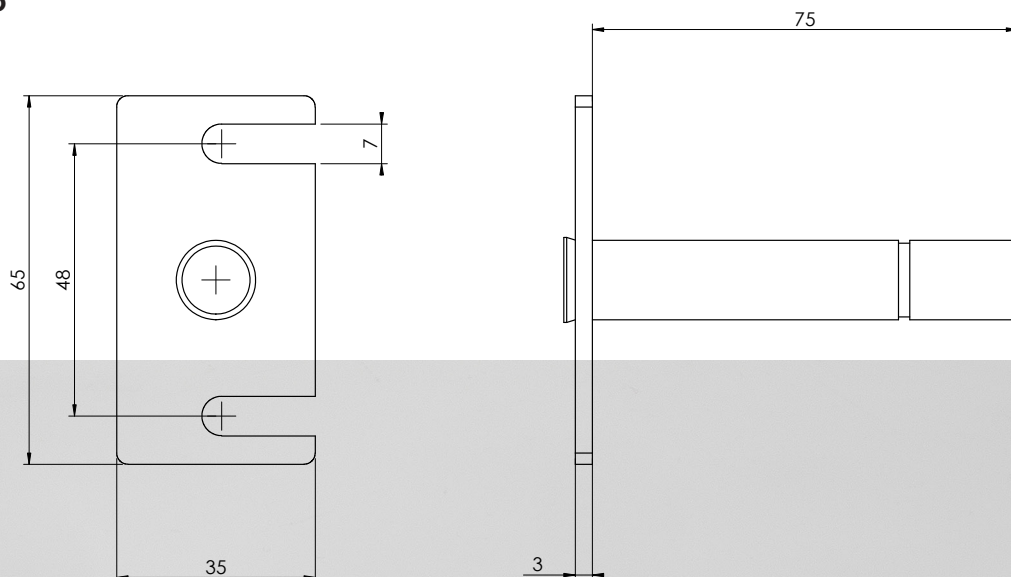

### Piastra con perno

codice	descrizione	imb.
<b>21.014</b>	<b>Piastra con perno Ø 14 mm</b>	<b>100</b>