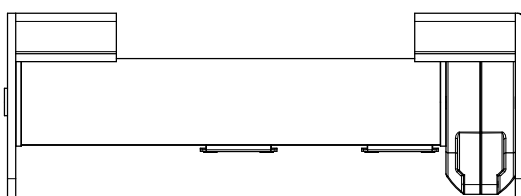

codice	descrizione	imb.
11.007	Kit zincato + verniciato completo di arganello	10
11.008	Kit completo di arganello + cassetto verniciato	10