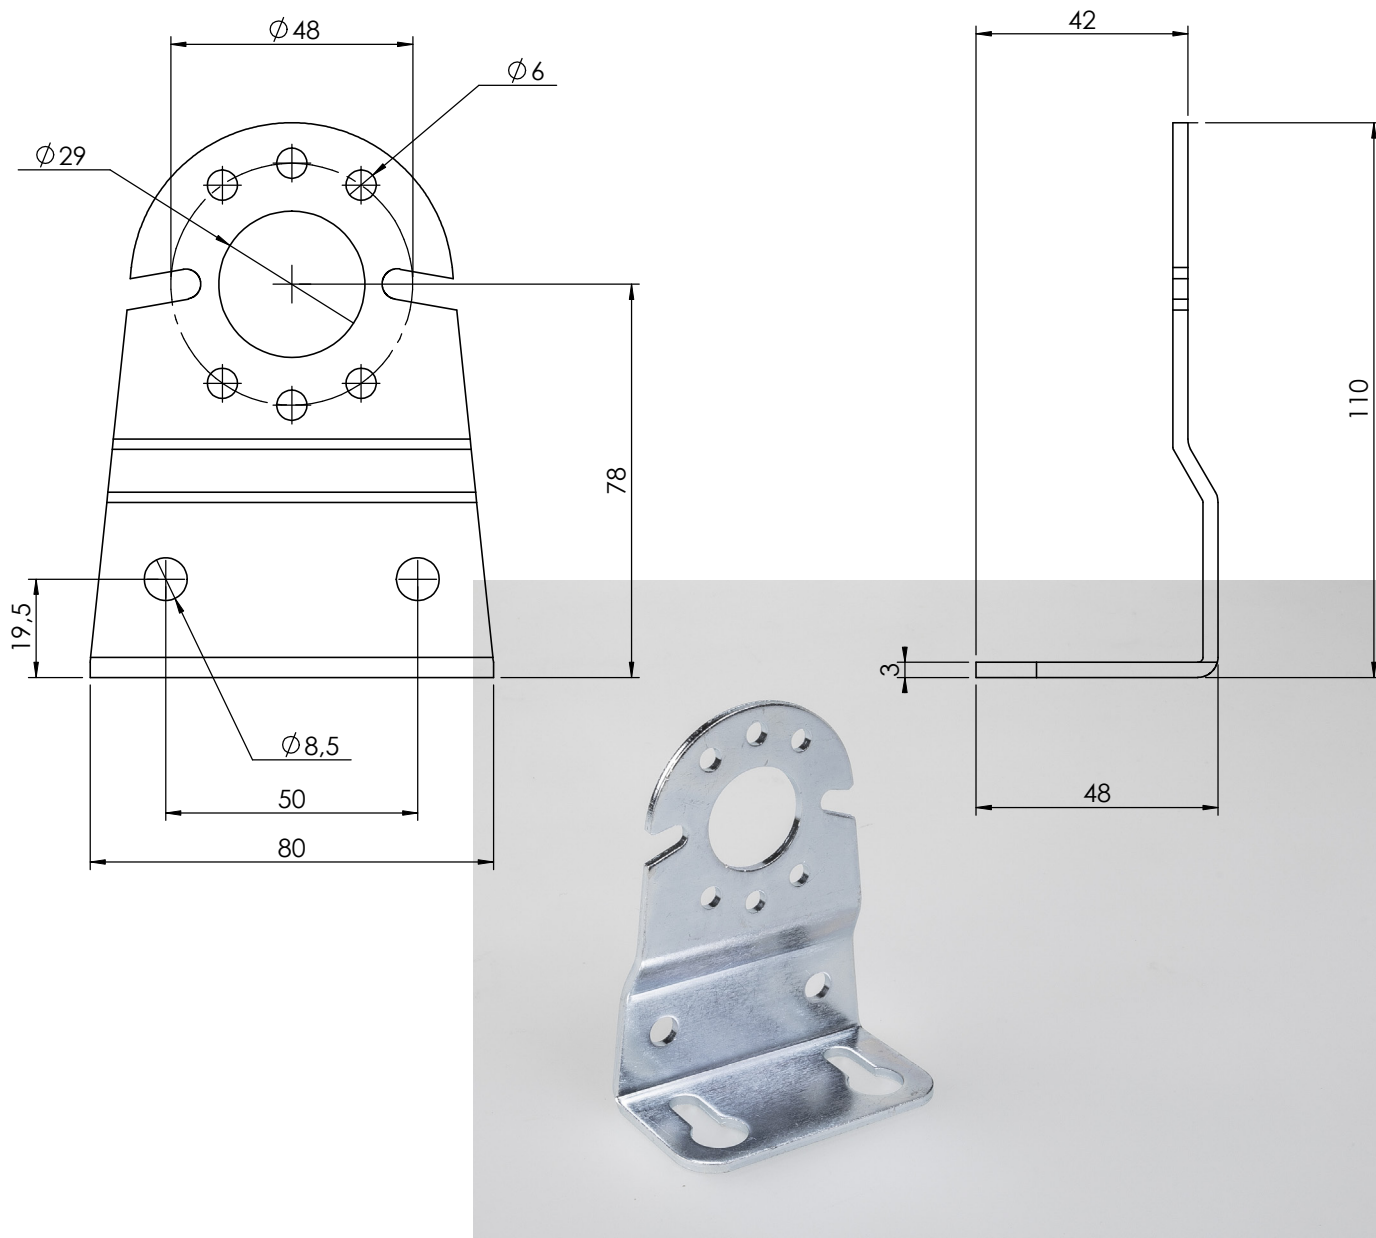

Accessori per tende a caduta

Staffa parete-soffitto piccola

codice	descrizione	imb.
21.006	Staffa parete-soffitto piccola in acciaio zincato	–
21.001	Staffa parete-soffitto piccola in acciaio verniciato	–