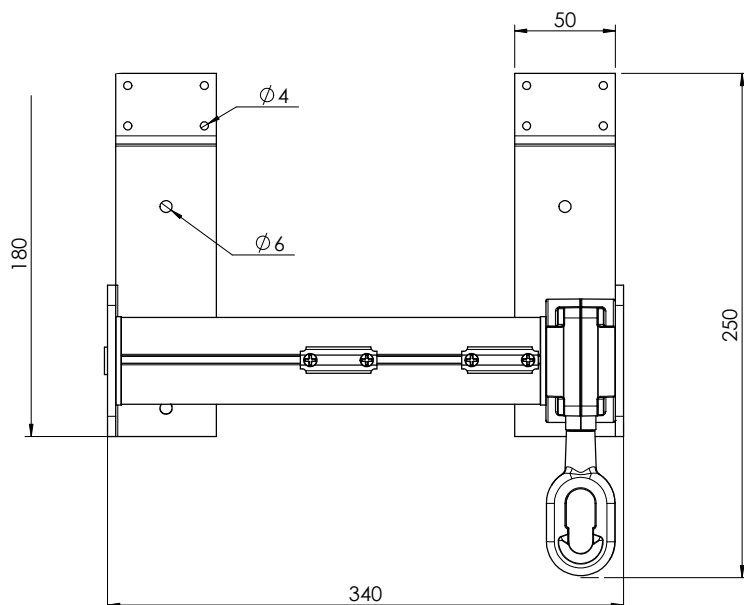

codice	descrizione	imb.
11.007	Kit zincato + verniciato completo di arganello	10
11.008	Kit completo di arganello + cassetto verniciato	10